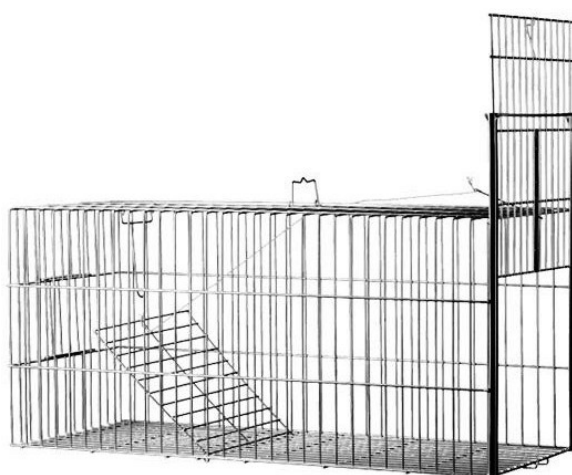

Item 1 - Armadilha para Captura de Animais - Modelo Tomahawk ATW700

Confeccionada em fios de aço galvanizado, dobrável, em pedal ou gancho para isca; medida 70 cm x 35 cm x 40 cm.

Item 2 - Gatoeira

Armadilha para capturar gatos, gambas e outros animais de pequeno porte; dimensões: 35 x 75 x 35 cm.

Item 3 - Gancho para serpentes leves

Gancho herpetológico para contenção e manejo de serpentes; confeccionado em alumínio; ponta curvada; manopla em borracha antiderrapante; tamanho 100 cm.

Item 4 - Gancho para serpentes pesadas

Gancho herpetológico para contenção e manejo de serpentes; confeccionado em alumínio; ponta curvada; manopla em borracha antiderrapante; tamanho 140 cm.

Item 5 - Laço Cambão

Laço cambão para contenção e manejo de animais; com trava; tamanho 1,5 metros; confeccionado em aço INOX.

Item 8 - Gaiola de Metal para transporte de cães

Gaiola com 1 divisória; duas portas, uma na lateral, uma na frente. Dimensões: 92,5 x 57,5 x 64.

Item 9 - Gaiola Modular Duplo

Gaiola com 2 partes na parte inferior; Divisória interna removível; Bandejas e telas removíveis.
Dimensões: Altura: 86,5 cm; Largura: 120 cm; Profundidade: 60 cm; Peso: 23,885 kg