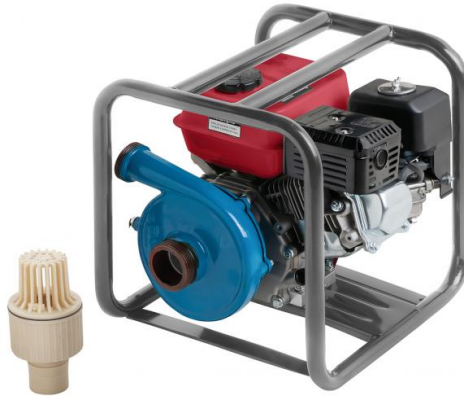

Item 12 - Pinção para mamíferos

Pinção para mamíferos, fabricado em alumínio, com cabo de aço em inox.

Item 13 - Gaiola de Arame Zincado para Pássaros nº 12

Gaiola de arame zincado para pássaros semelhantes; tamanho M; dimensão aproximada: 35 x 33 x 18 cm.

Item 14 - Tanque Reservatório

Tanque reservatório gradeado capacidade 1000 L IBC - homologado pelo INMETRO; container IBC fabricado em material: PEAD (Polietileno de alta densidade e peso Molecular); porta-paleta em aço (IBC); reservatório com graduação e tampa rosca; capacidade 1000 L; tampa rosca; fabricado em material rígido de acordo com ABNT NBR 15594.

Item 15 - Motobomba

Motobomba à gasolina 2,1/2" x 2"; 6,5 CV; partida manual B4T; Sucção de 2½" e recalque de 2" com ralo de sucção; Números de rotores: 01; Tipo de rotor: fechado; Diâmetro do rotor: 160mm; Altura manométrica máxima: 56MCA; Vazão máxima: 36 m³/h; Sucção máxima: 6 m; Capacidade do tanque: 3,6 L

Item 16 - Bomba costal anti-incêndio

Bomba costal anti-incêndio - 20L - Jato 12m; possui alça de transporte incorporada; suporte para fixação do bico aerador; nicho vertical para fixação da bomba; dispositivo interno anti-abaulamento e chassi em plástico reforçado. Acompanham os seguintes bicos: bico regulável de latão com capa plástica protetora, para jato dirigido de longo alcance, até 12 metros e 4,2L/min; bico jato pulverizado de curto alcance, até 3 metros; bico aerador para aplicação de espuma supressante de chamas.