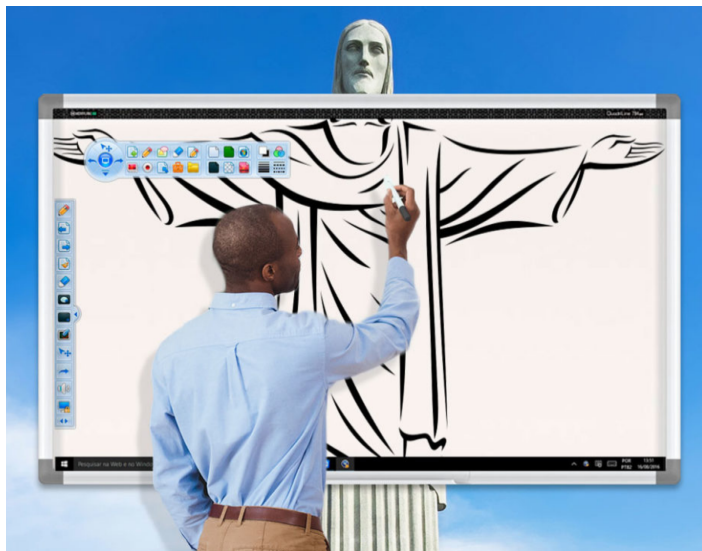

Item 25 - Lousa Digital

Lousa Digital com caneta 3D transforma qualquer superfície plana e branca em uma tela virtual. Suporta entre 40 polegadas à 140 polegadas; Multitoque.